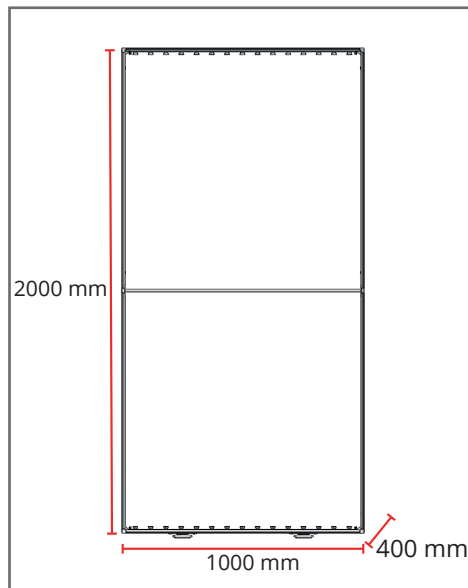

Infos éclairage :

2 bandeaux LED de 960 mm / 25W (unité)
15 ampoules LED par bandeau
2535 Lumens - 6358 Kelvins

Input : AC 100/240V
Output : DC 24V
Longueur du câble : 4m
Prise UK/EU

Informations structure

Référence	Désignation	Dimensions structure assemblée avec pieds (mm) h x l x p	Poids structure assemblée	Poids de la structure avec la boîte de transport	Dimensions colis (mm) h x l x p	Poids colis
ILLGO-2X1	Illumigo™	2000 x 1000 x 400	8,4 kg	11,6 kg	185 x 1160 x 450	12,6 kg