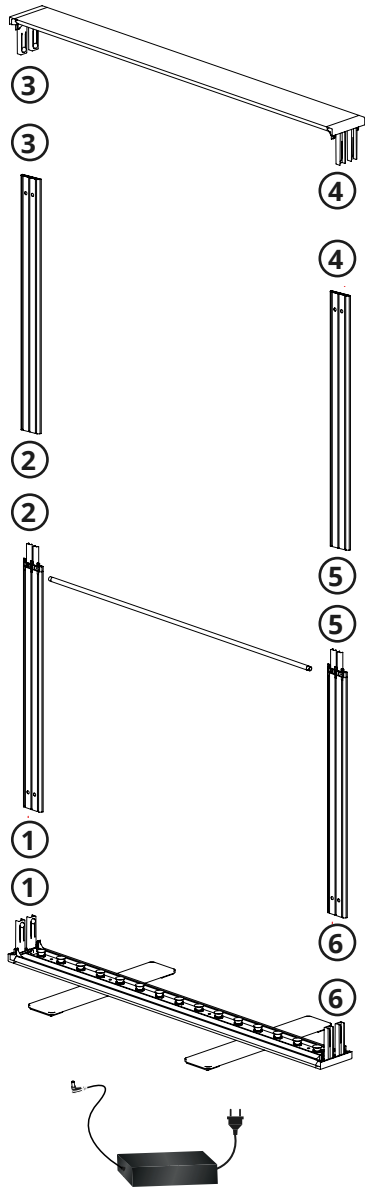

Montage de la structure