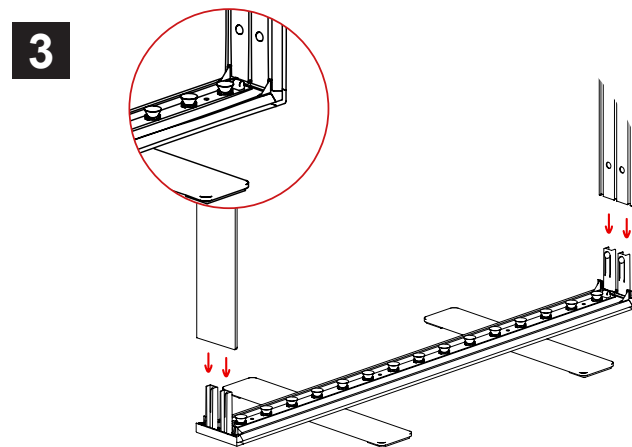

Montage de la structure