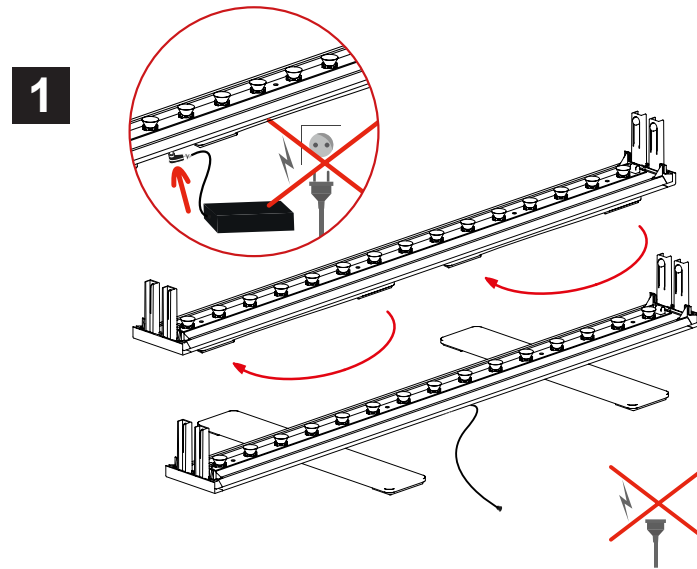

Montage de la structure