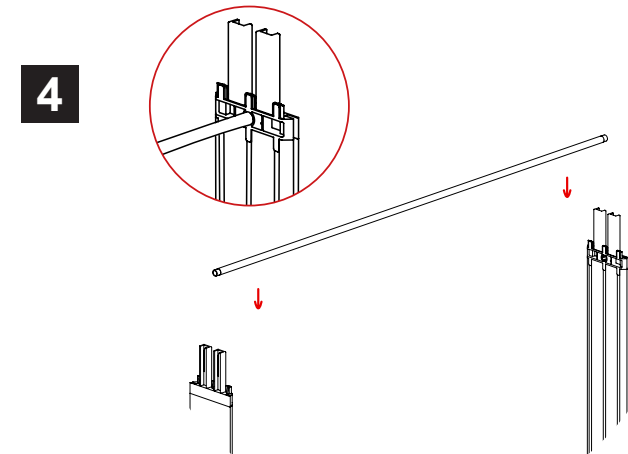

Montage de la structure