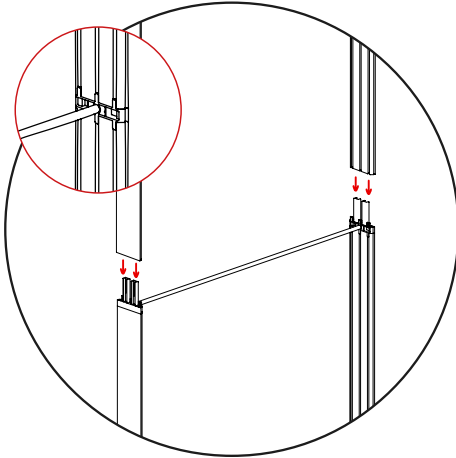

Montage de la structure

5