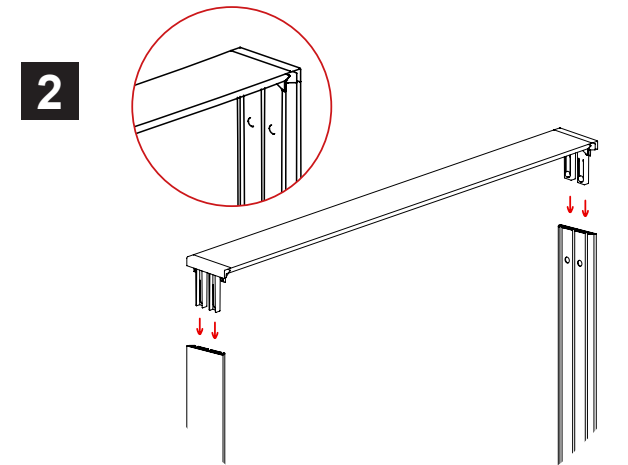

Montage de la structure