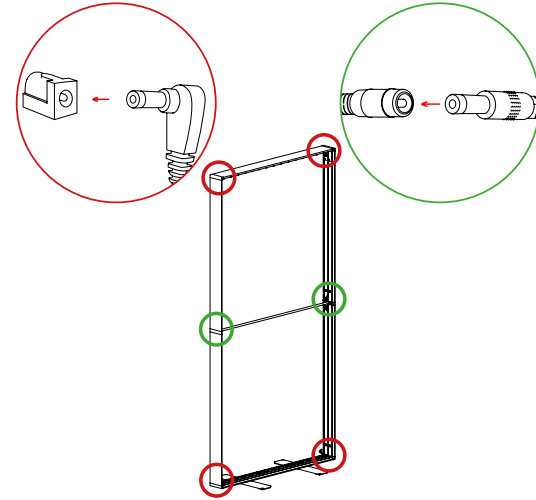

Totem lumineux compact et économique. Une solution Plug & Play rapide et simple à monter, facilement transportable avec sa boîte.

Caractéristiques

- Cadre autoportant en aluminium blanc double-face, épaisseur 100 mm
- Pieds pivotants déjà fixés sur le cadre
- Tube de renfort interne
- 1 format standard : 2X1M
- Rétro-éclairage inclus et pré-assemblé
- Câble d'alimentation situé sous le cadre
- Fixation du visuel : par jonc PVC 3 mm
- Incluse : boîte de transport avec poignée et compartiments

Informations structure

Référence	Désignation	Dimensions structure assemblée avec pieds (mm) h x l x p	Poids structure assemblée	Poids de la structure avec la boîte de transport	Dimensions colis (mm) h x l x p	Poids colis
ILLGO-2X1	Illumigo™	2000 x 1000 x 400	8,4 kg	11,6 kg	185 x 1160 x 450	12,6 kg

Montage de la structure

Montage de la structure

5

6

Attention, bien débrancher les câbles avant de démonter la structure

7

8