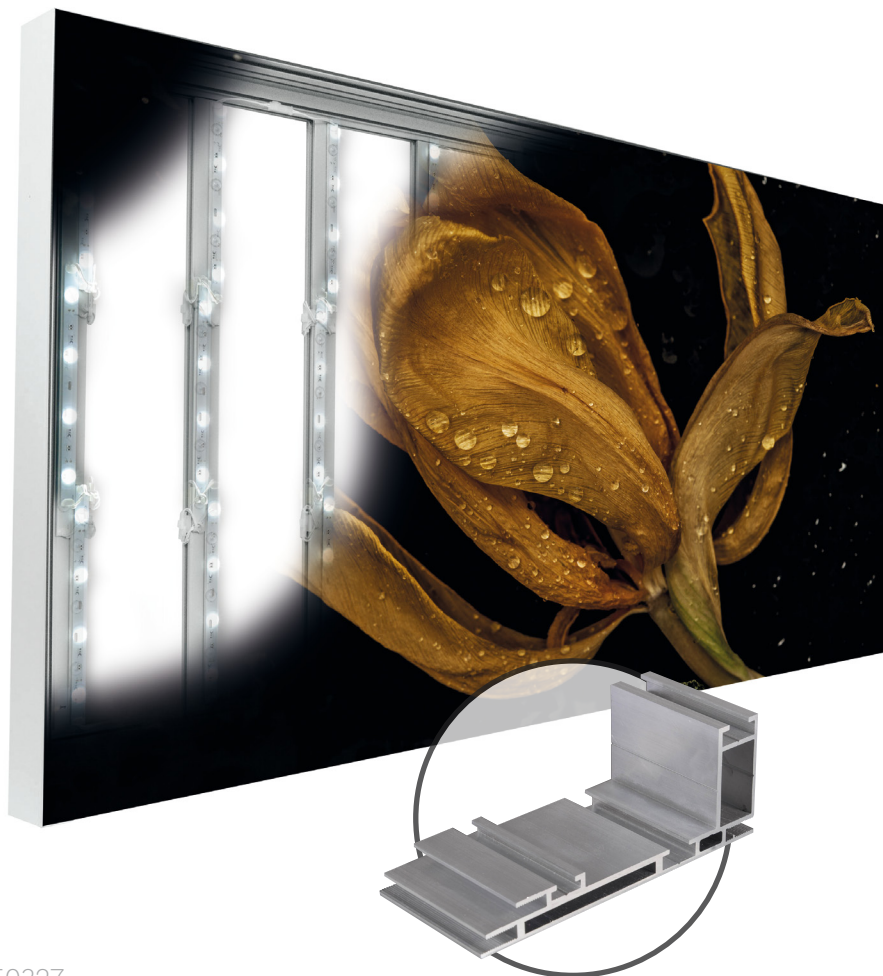

# Lumiframe 120 LED

Cadre lumineux mural format "XL" | éclairage par le fond

en  
option

## Exemple d'utilisation.

Caissons  
lumineux  
pour textiles

## Spécifications.

Réf. du profilé	Z-50327
Réf. de l'équerre plate	Y-70065 + Y-50802
Finitions	anodisé   blanc
Type de pose	mural
Visuel	1 face
Poids du profilé	1895 gr/ML
Longueur des barres	6 ML
Sur-mesure	oui

## Options.

Barre de renfort	Z-50332
Pièce de jonction	Y-70065 + Y-50804
Accroche murale	oui
Easy'Frame	oui, recto seul
Acoustique	possible
Laquage	sur demande