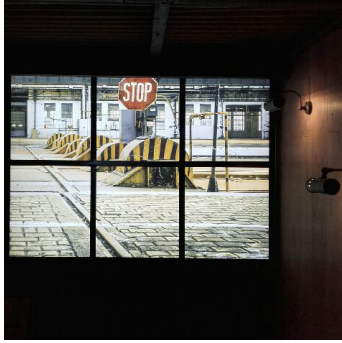

TecoFrame 50 LED

Cadre lumineux mural format "S" | éclairage par le fond

Exemple d'utilisation.

Spécifications.

Réf. du profilé	Z-50585 Z-50587
Réf. de l'équerre plate	Z-50463
Finitions	anodisé blanc
Type de pose	mural
Visuel	1 face
Poids du profilé	968 gr/ML
Longueur des barres	6 ML
Sur-mesure	oui

Options.

Pièce de jonction	Z-50475
Accroche murale	oui
Easy'Frame	non
Acoustique	non
Laquage	sur demande

Formats.

Minimum	500 x 500 mm
Maximum	2 m ²

Schéma de pose.